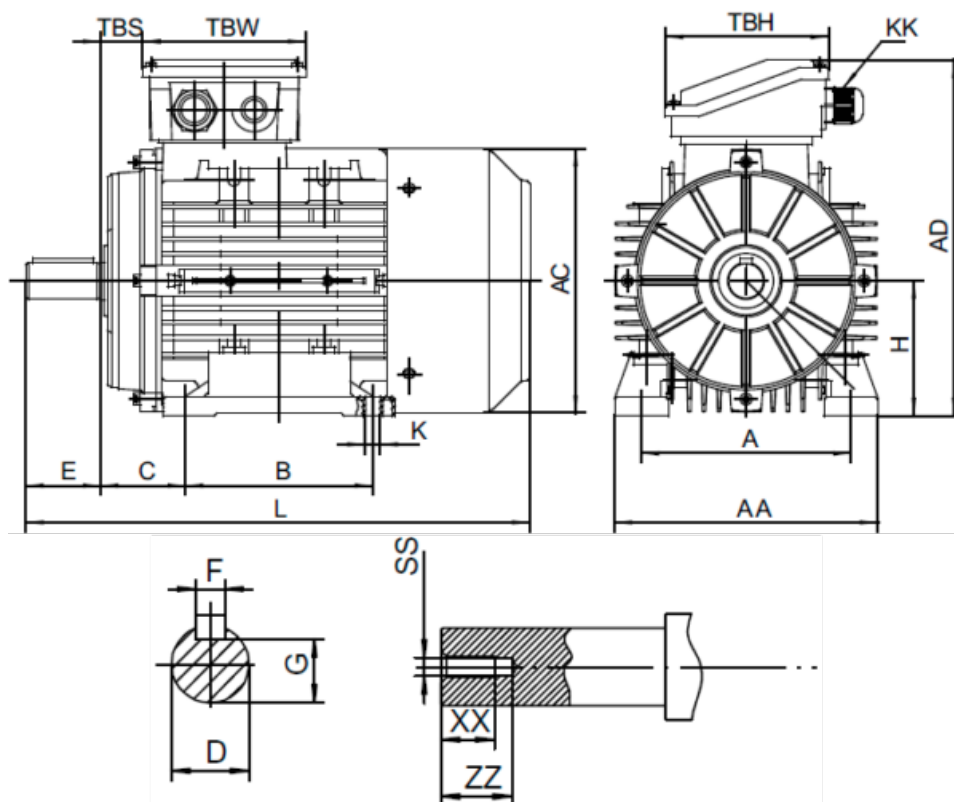

Varenummer: 25180055062240

Beskrivelse: Kleedrive T3A 132M2-6 5.5kw 900 o/min UL/CSA  
3x400/690V 50 HZ IP55 B3 Eff=88%

## Mål

A = 216	F = 10	TBW = 118
AA = 260	G = 33	XX = 28
AC = Ø261	H = 132	ZZ = 37
AD = 323	KK = -	
B = 178	L = 498	
C = 89	SS = M12	
D = Ø38	TBH = 118	
E = 80	TBS = 36.5	